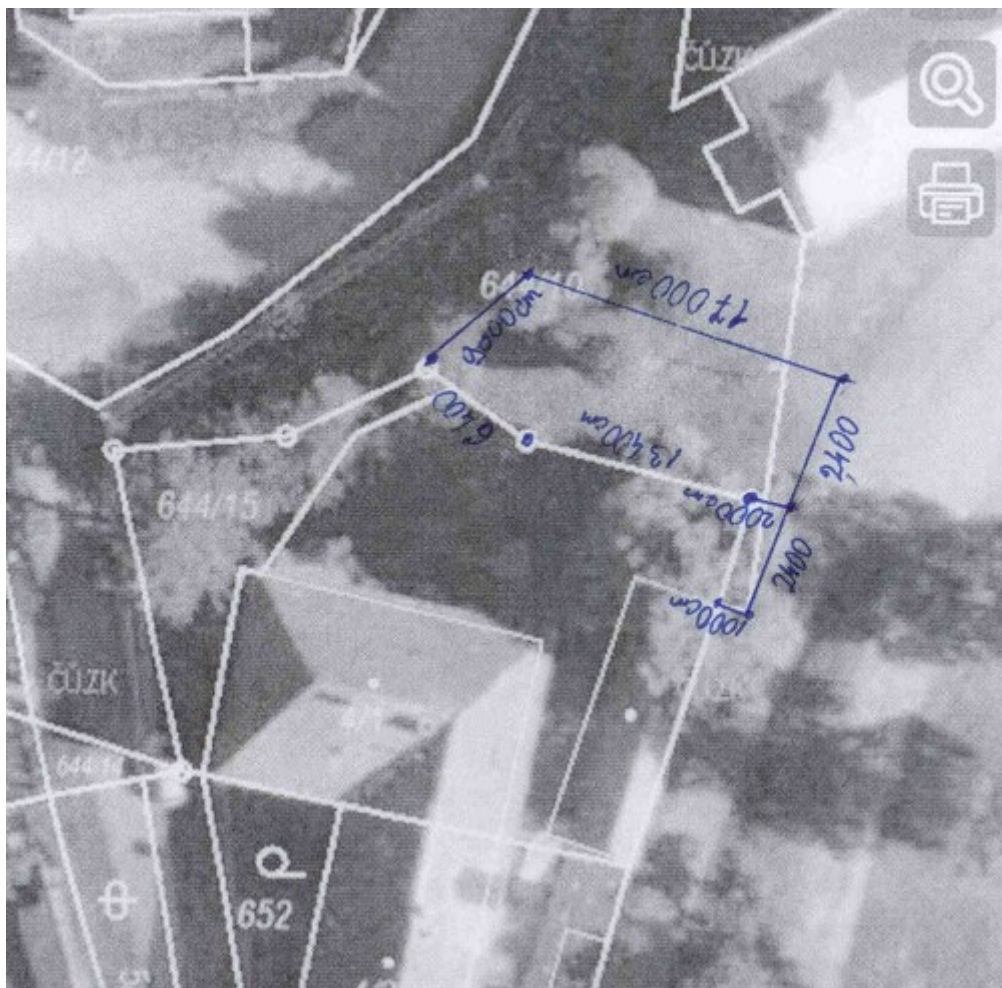

Z á m ě r č. 5/2022

Obce Vápenný Podol – pronajmout část poz. parcely č. 644/10 v k.ú. Vápenný Podol o výměře cca 150 m² za účelem příjezdu k RD č.p. 131.

Vyvěšeno na úřední desce: 16.8.2022
a v elektronické podobě způsobem umožňující dálkový přístup.