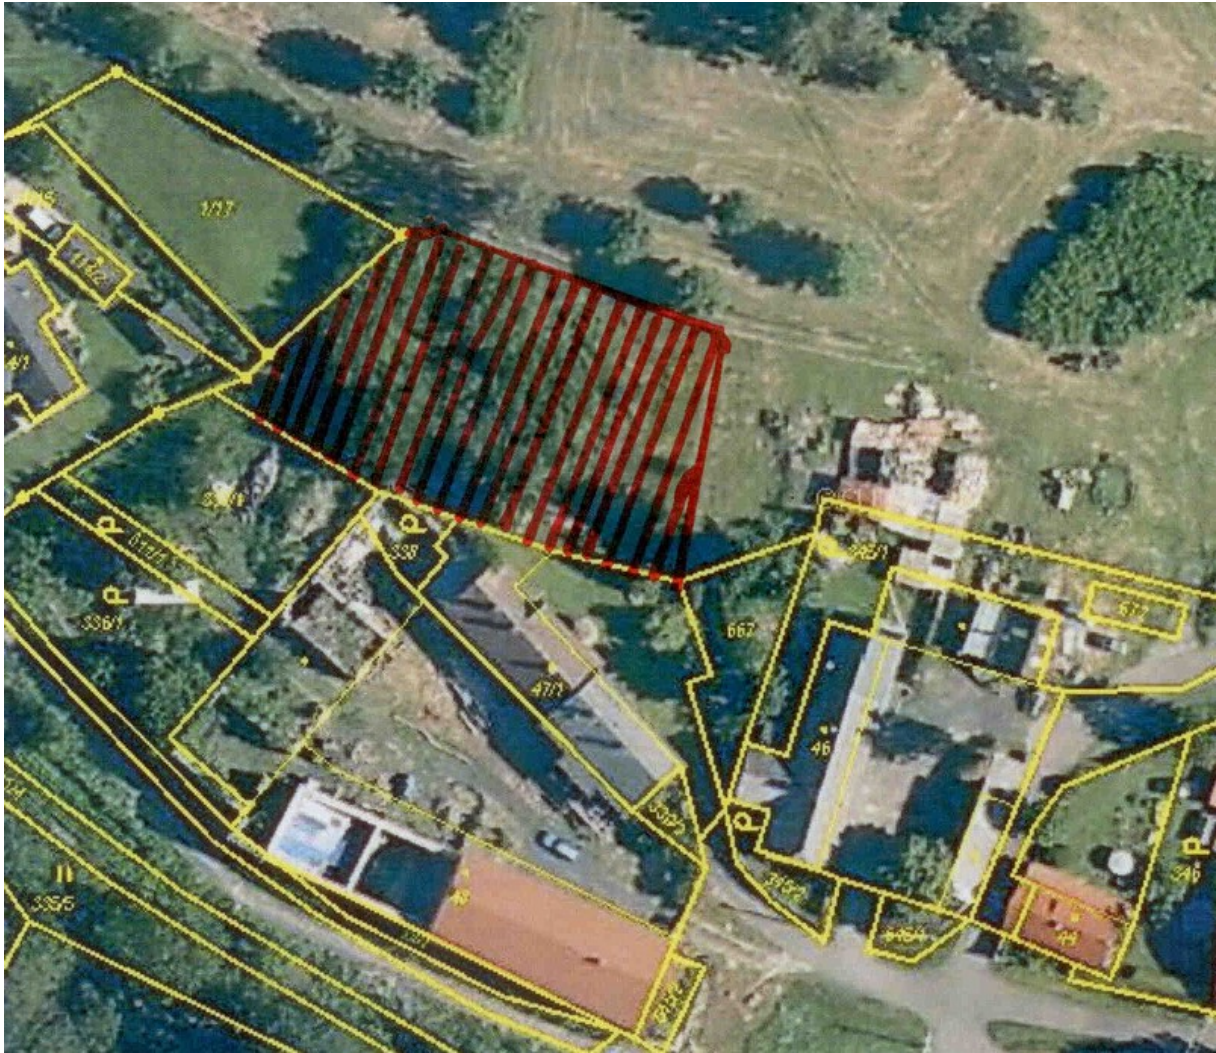

Z á m ě r č. 3/2021

Obce Vápenný Podol – pronajmout část pozemku p. č. 1/1 – *ostatní plocha* o výměře cca 1100 m² v k.ú. Vápenný Podol.

Vyvěšeno na úřední desce: 22.4.2021
a shodně v elektronické podobě na www.vapennyodol.cz

Sejmuto z úřední desky:

Jaroslav Motič
OBECNÍ ÚŘAD
VÁPENNÝ PODOL
538 03 HERMANŮV MĚSTEC