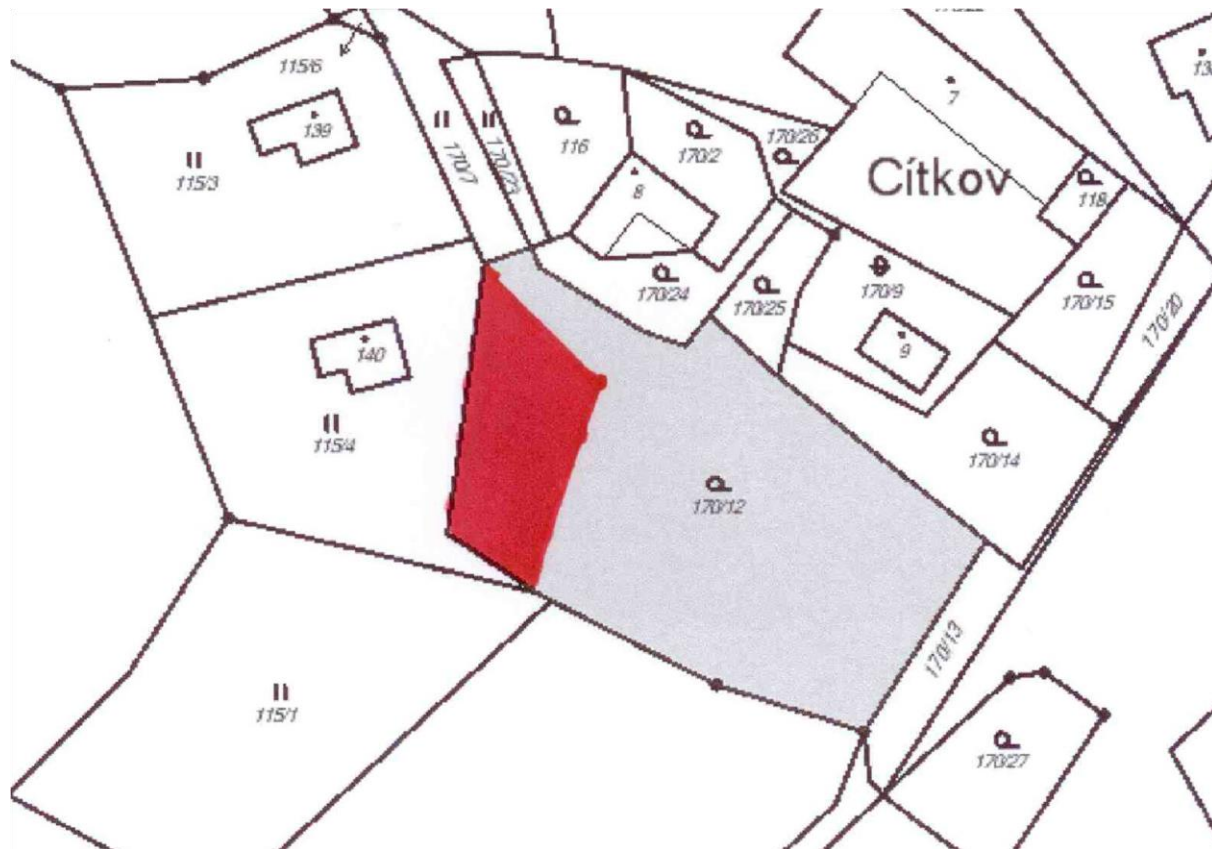

Z á m ě r č. 3/2024

Obce Vápenný Podol – pronajmout část parcely č.170/12 o výměře 257 m² (*trvalý travní porost*) v k.ú. Cítkov.

Vyvěšeno na úřední desce: 12.2.2024
a v elektronické podobě způsobem umožňující dálkový přístup.

Sejmuto z desky: